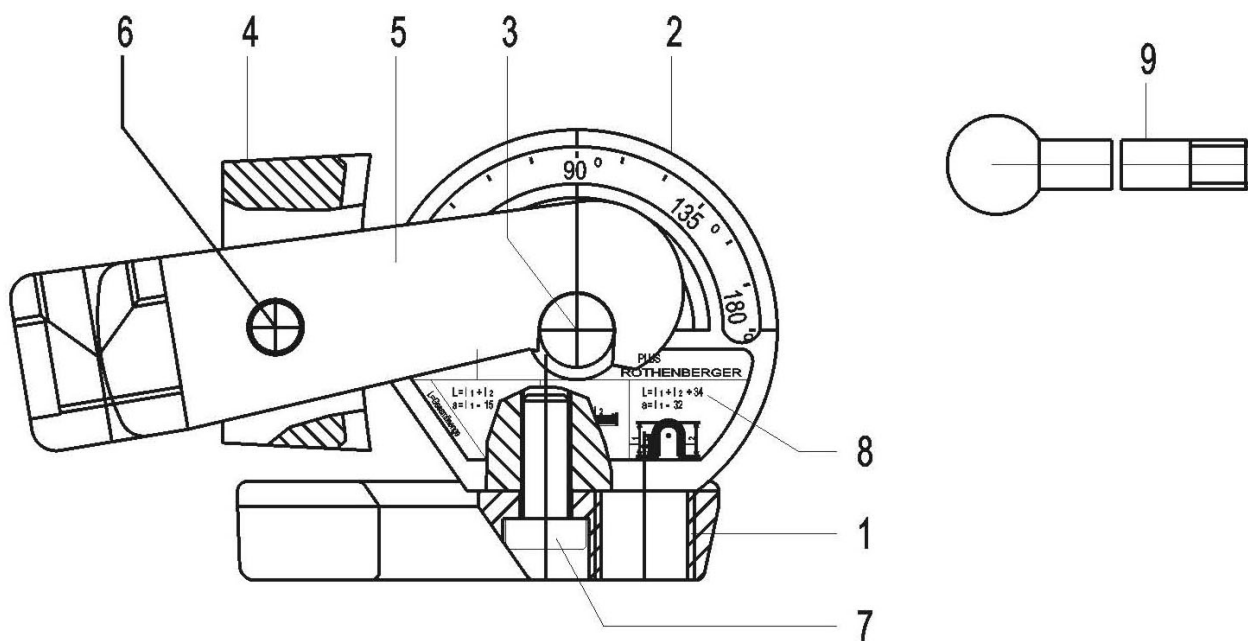

ROBEND 3/8" 24551
No. 24551

Stand: 04/15

ROBEND 3/8" 24551

Stand: 04/15

No. 24551

Pos.	Bezeichnung	Artikelnr.	Menge
1	Platte 3/8"	F82511	1
2	Segment 3/8" und Achse	F82529	1
3	Achse 43x12 mm	F82124	1
4	ROLUB Gleitschuh 10 mm = 3/8"	25310	1
5	Gabel für 10 mm = 3/8"	F82830	1
6	Bolzen 8x40,5	F88060	1
7	Schraube M8x20 DIN 912	F88385	1
8	Etikett für Segment 3/8"	F92327	1
9	Griffstange mit Kugelknopf	25075	1